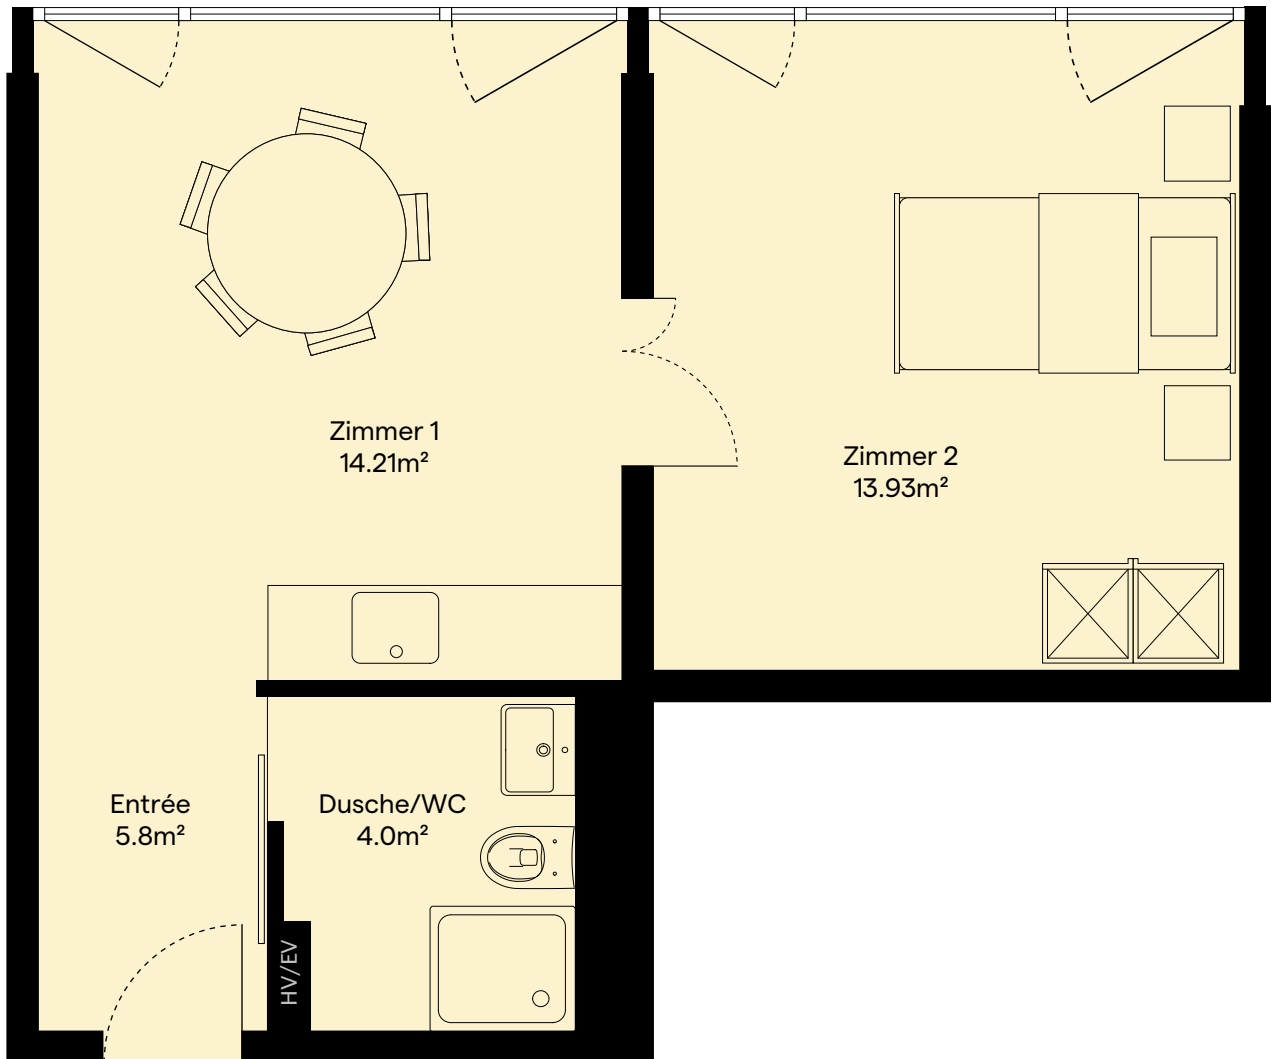

Studiotyp 7, 2 Zimmer, 35 m²

- Wohnfläche
- Nicht nutzbar

Bei sämtlichen Flächenangaben handelt es sich um Circumasse. Die Möblierung auf den Plänen und die Visualisierungen dienen als Beispiele und zeigen nicht immer den endgültigen Ausbau. Änderungen bleiben bis Bauvollendung vorbehalten.

Westfeld

bsb Wohnen mit Service

Studiotyp 7, 2 Zimmer, 38 m²

- Wohnfläche
- Nicht nutzbar

Bei sämtlichen Flächenangaben handelt es sich um Circumasse. Die Möblierung auf den Plänen und die Visualisierungen dienen als Beispiele und zeigen nicht immer den endgültigen Ausbau. Änderungen bleiben bis Bauvollendung vorbehalten.