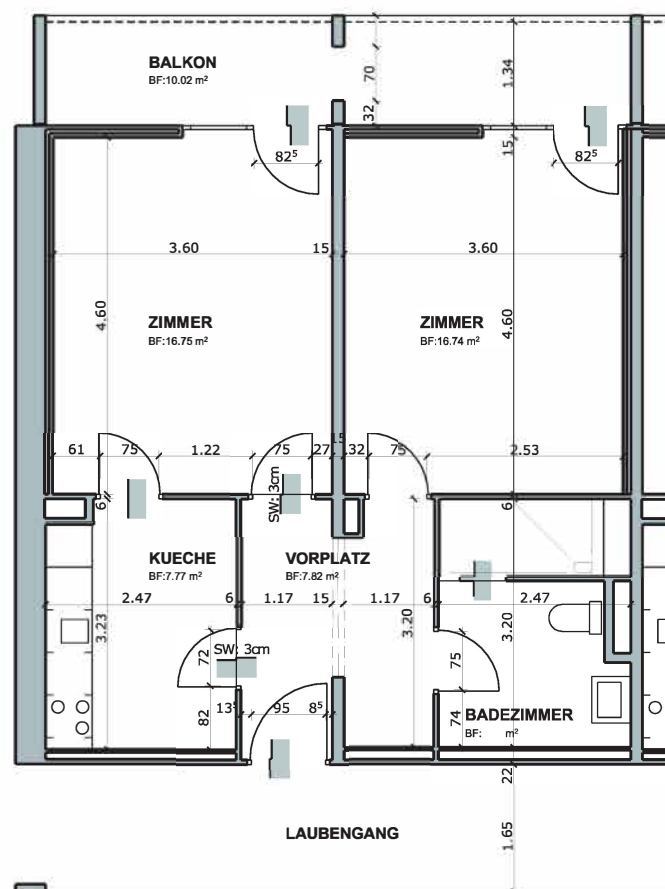

## 2-Zimmer-Wohnung

Karl Jaspers-Allee 35

Fläche: ca. 49 m<sup>2</sup>

Masstab: 1:100

Wohnungsnummern: 71, 72, 73, 74

## 2-Zimmer-Wohnung

Karl Jaspers-Allee 35

Fläche: ca. 57 m<sup>2</sup>

Masstab: 1:100

Wohnungsnummern: 31, 32, 33, 34, 35, 36

## 2-Zimmer-Wohnung

Karl Jaspers-Allee 35

Fläche: ca. 58 m<sup>2</sup>

Masstab: 1:100

Wohnungsnummern: 41 - 46, 51 - 56, 61 - 64, 81 - 84

## 2-Zimmer-Wohnung

Karl Jaspers-Allee 29, 31, 33

Fläche: ca. 57-58 m<sup>2</sup>

Masstab: 1:100

Wohnungsnummern: Karl Jaspers-Allee 29: 1 - 8; Karl Jaspers-Allee 31: 11 - 18; Karl Jaspers-Allee 33: 21 - 28