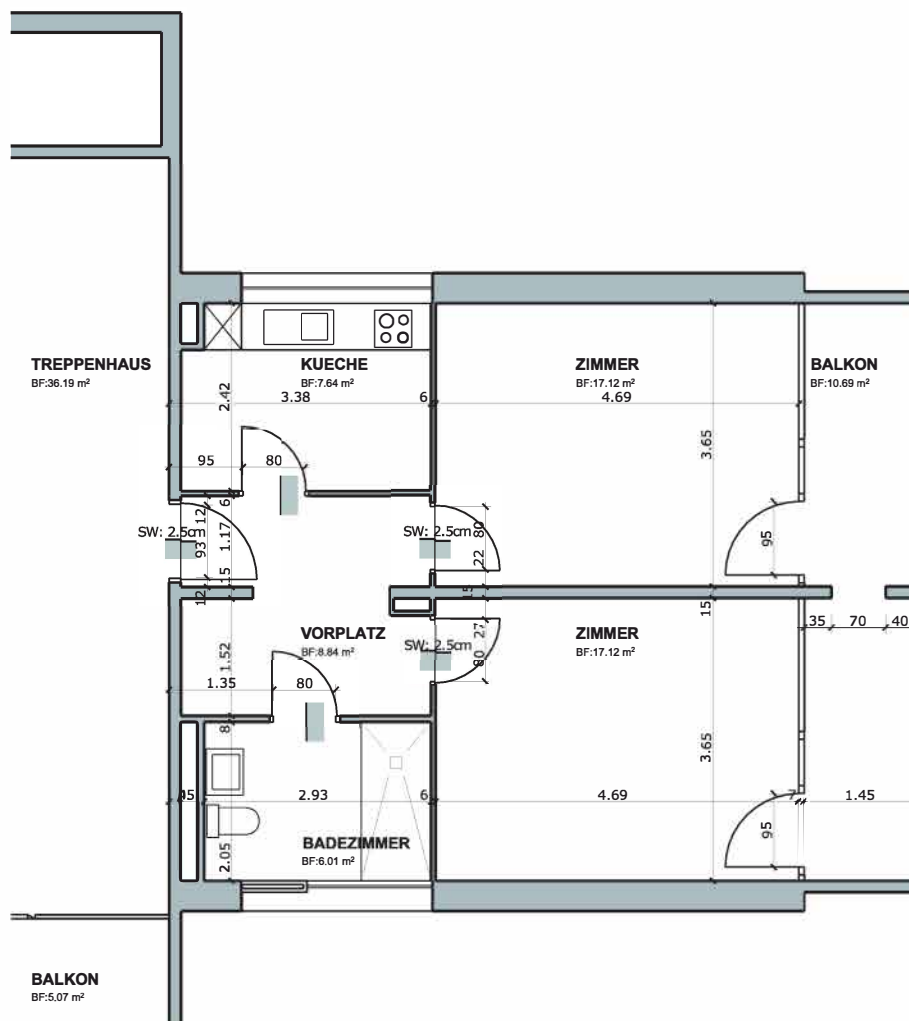

## 2-Zimmer-Wohnung

Karl Jaspers-Allee 35

Fläche: ca. 49 m<sup>2</sup>

Masstab: 1:100

Wohnungsnummern: 71, 72, 73, 74

## 2-Zimmer-Wohnung

Karl Jaspers-Allee 35

Fläche: ca. 57 m<sup>2</sup>

Masstab: 1:100

Wohnungsnummern: 31, 32, 33, 34, 35, 36

## 2-Zimmer-Wohnung

Karl Jaspers-Allee 35

Fläche: ca. 58 m<sup>2</sup>

Masstab: 1:100

Wohnungsnummern: 41 - 46, 51 - 56, 61 - 64, 81 - 84

## 2-Zimmer-Wohnung

Karl Jaspers-Allee 29, 31, 33

Fläche: ca. 57-58 m<sup>2</sup>

Masstab: 1:100

Wohnungsnummern: Karl Jaspers-Allee 29: 1 - 8; Karl Jaspers-Allee 31: 11 - 18; Karl Jaspers-Allee 33: 21 - 28