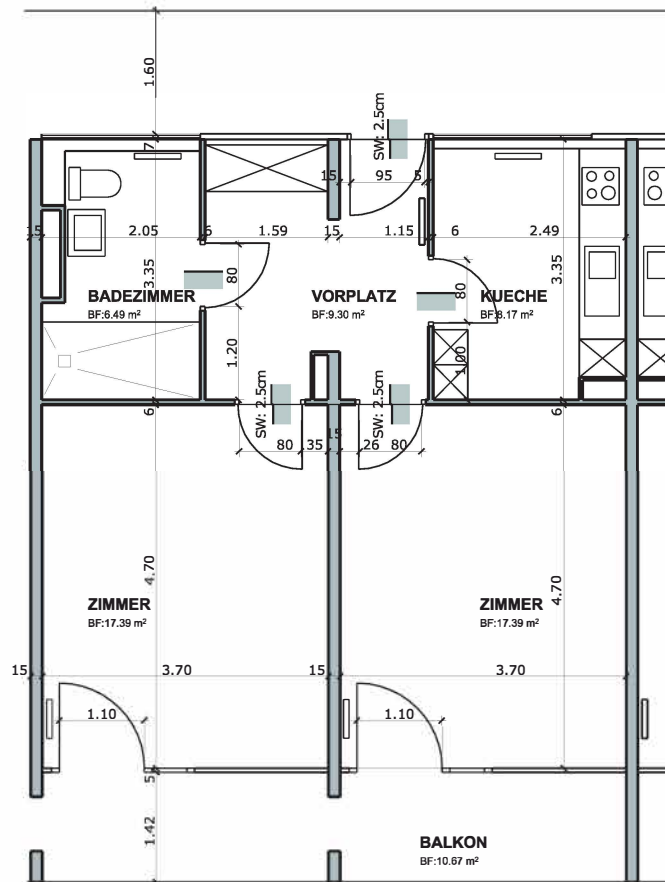

## 2-Zimmer-Wohnung

Karl Jaspers-Allee 35

Fläche: ca. 49 m<sup>2</sup>

Masstab: 1:100

Wohnungsnummern: 71, 72, 73, 74

## 2-Zimmer-Wohnung

Karl Jaspers-Allee 35

Fläche: ca. 57 m<sup>2</sup>

Masstab: 1:100

Wohnungsnummern: 31, 32, 33, 34, 35, 36

## 2-Zimmer-Wohnung

Karl Jaspers-Allee 35

Fläche: ca. 58 m<sup>2</sup>

Masstab: 1:100

Wohnungsnummern: 41 - 46, 51 - 56, 61 - 64, 81 - 84

## 2-Zimmer-Wohnung

Karl Jaspers-Allee 29, 31, 33

Fläche: ca. 57-58 m<sup>2</sup>

Masstab: 1:100

Wohnungsnummern: Karl Jaspers-Allee 29: 1 - 8; Karl Jaspers-Allee 31: 11 - 18; Karl Jaspers-Allee 33: 21 - 28