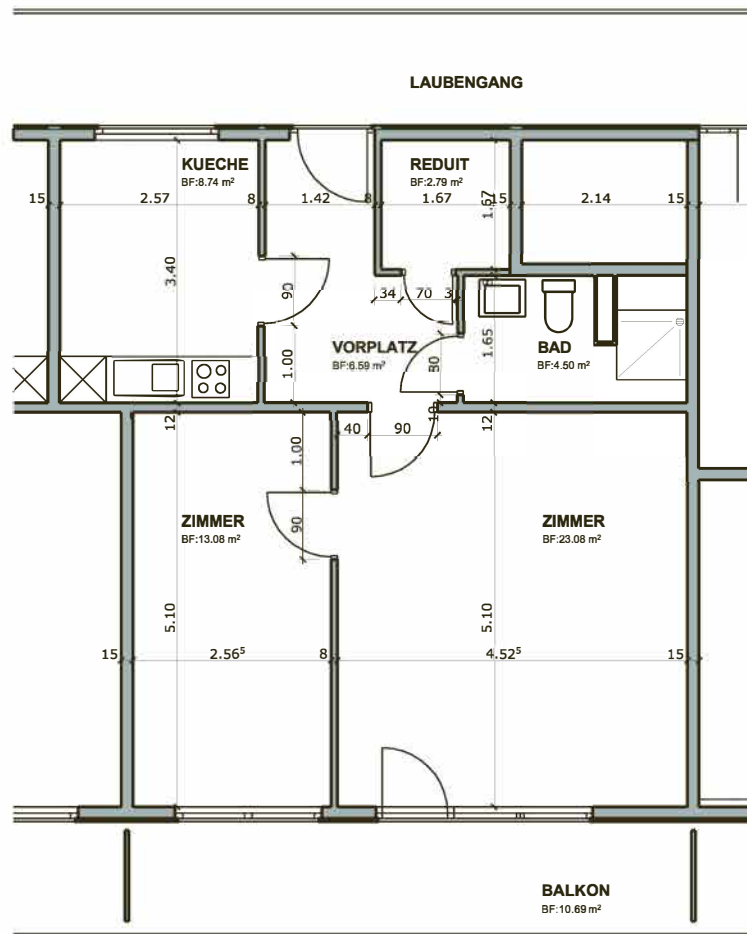

2-Zimmer-Wohnung

Gstaltenrainweg 81

Fläche: ca. 55 m²

Massstab: 1:100

Wohnungsnummern: 3, 9, 11

Basler Dybli

bsb Wohnen mit Service

2-Zimmer-Wohnung

Gstaltenrainweg 81

Fläche: ca. 58 m²

Massstab: 1:100

Wohnungsnummern: 14, 15

Basler Dybli

bsb Wohnen mit Service

2-Zimmer-Wohnung

Gstaltenrainweg 81

Fläche: ca.59 m²

Masstab: 1:100

Wohnungsnummer: 16

Basler Dybli

bsb Wohnen mit Service

3-Zimmer-Wohnung

Gstaltenrainweg 81

Fläche: ca. 84 m²

Masstab: 1:100

Wohnungsnummer: 18

Basler Dybli

bsb Wohnen mit Service

2-Zimmer-Wohnung

Gstaltenrainweg 81

Fläche: ca. 55 m²

Masstab: 1:100