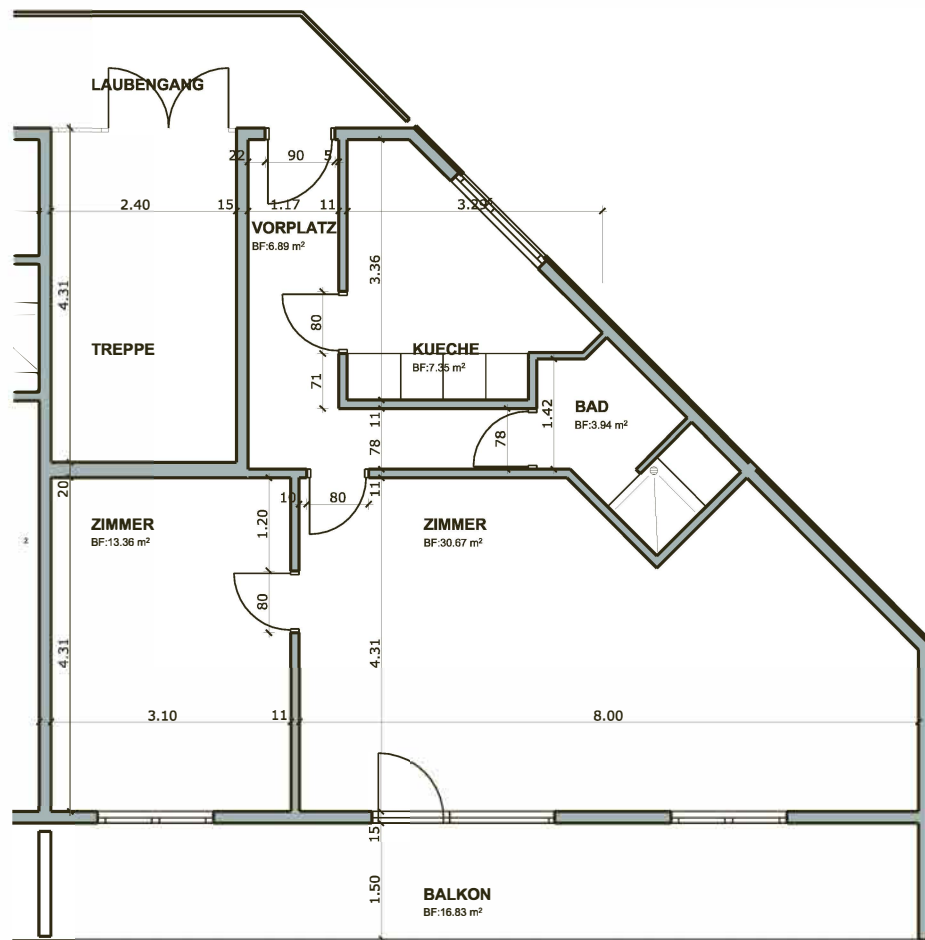

Basler Dybli

bsb Wohnen mit Service

2-Zimmer-Wohnung

Gstaltenrainweg 79 und 81

Fläche: ca. 53-54 m²

Massstab: 1:100

Wohnungsnummer: 4, 26

Basler Dybli

Basler Dybli

bsb Wohnen mit Service

2-Zimmer-Wohnung

Gstaltenrainweg 79

Fläche: ca 53 m^2

Massstab: 1:100

Wohnungsnummer: 28

Basler Dybli

bsb Wohnen mit Service

2-Zimmer-Wohnung

Gstaltenrainweg 79

Fläche: ca. 53 m²

Massstab: 1:100

Wohnungsnummer: 29

Basler Dybli

bsb Wohnen mit Service

2-Zimmer-Wohnung

Gstaltenrainweg 79

Fläche: ca. 62 m²

Masstab: 1:100

Wohnungsnummer: 30