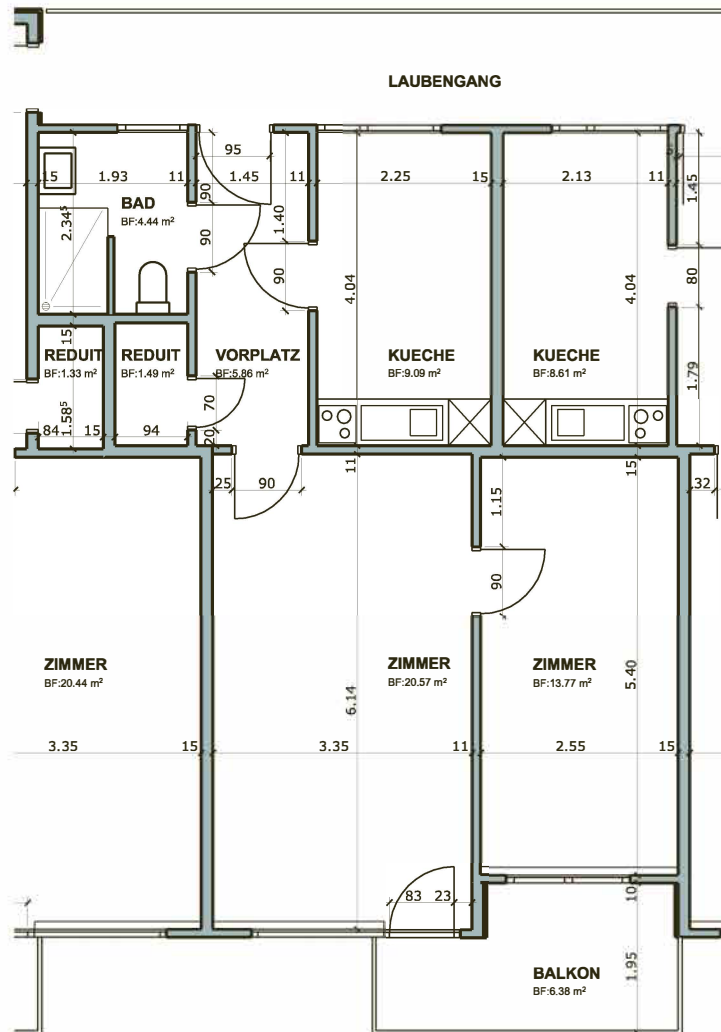

Basler Dybli

bsb Wohnen mit Service

2-Zimmer-Wohnung

Gstaltenrainweg 79 und 81

Fläche: ca. 53-54 m²

Massstab: 1:100

Wohnungsnummer: 4, 26

Basler Dybli

bsb Wohnen mit Service

2-Zimmer-Wohnung

Gstaltenrainweg 81

Fläche: ca. 54 m²

Massstab: 1:100

Wohnungsnummern: 2, 5, 8, 12

Basler Dybli

bsb Wohnen mit Service

2-Zimmer-Wohnung

Gstaltenrainweg 81

Fläche: ca. 55 m²

Massstab: 1:100

Wohnungsnummern: 3, 9, 11

Basler Dybli

bsb Wohnen mit Service

2-Zimmer-Wohnung

Gstaltenrainweg 81

Fläche: ca. 58 m²

Massstab: 1:100

Wohnungsnummern: 14, 15

Basler Dybli

bsb Wohnen mit Service

2-Zimmer-Wohnung

Gstaltenrainweg 81