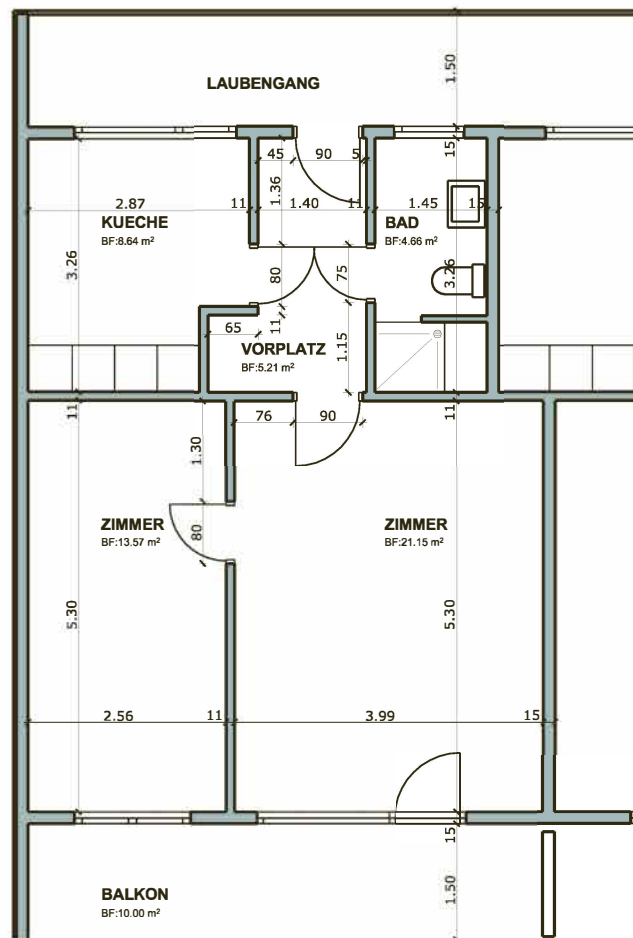

Masstab: 1:100

Wohnungsnummer: 18

Basler Dybli

bsb Wohnen mit Service

2-Zimmer-Wohnung

Gstaltenrainweg 81

Fläche: ca. 55 m²

Masstab: 1:100

Wohnungsnummer: 19

Basler Dybli

bsb Wohnen mit Service

2-Zimmer-Wohnung

Gstaltenrainweg 79

Fläche: ca. 60 m²

Masstab: 1:100

Wohnungsnummern: 27

Basler Dybli

bsb Wohnen mit Service

2-Zimmer-Wohnung

Gstaltenrainweg 79

Fläche: ca 53 m^2

Massstab: 1:100

Wohnungsnummer: 28

Basler Dybli

2-Zimmer-Wohnung

Gstaltenrainweg 79

Fläche: ca. 62 m²

Masstab: 1:100

Wohnungsnummer: 30