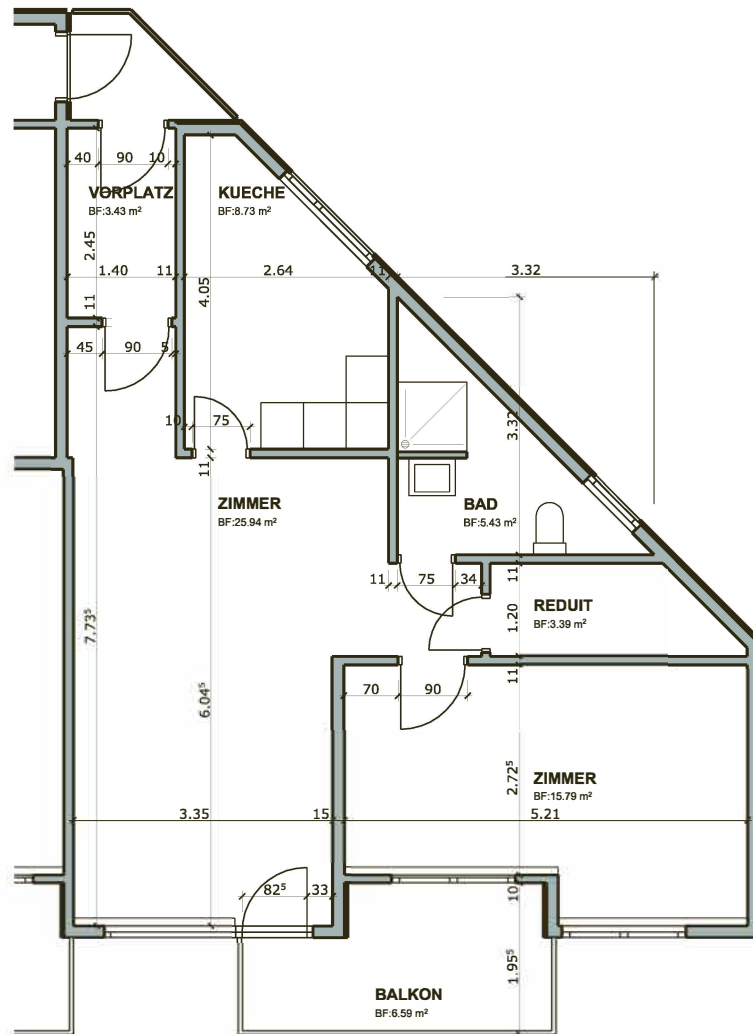

Fläche: ca.59 m²

Masstab: 1:100

Wohnungsnummer: 16

Basler Dybli

bsb Wohnen mit Service

3-Zimmer-Wohnung

Gstaltenrainweg 81

Fläche: ca. 84 m²

Masstab: 1:100

Wohnungsnummer: 18

Basler Dybli

bsb Wohnen mit Service

2-Zimmer-Wohnung

Gstaltenrainweg 81

Fläche: ca. 55 m²

Masstab: 1:100

Wohnungsnummer: 19

Basler Dybli

bsb Wohnen mit Service

2-Zimmer-Wohnung

Gstaltenrainweg 79

Fläche: ca. 60 m²

Masstab: 1:100

Wohnungsnummern: 27

2-Zimmer-Wohnung

Gstaltenrainweg 79

Fläche: ca. 62 m²

Masstab: 1:100

Wohnungsnummer: 30