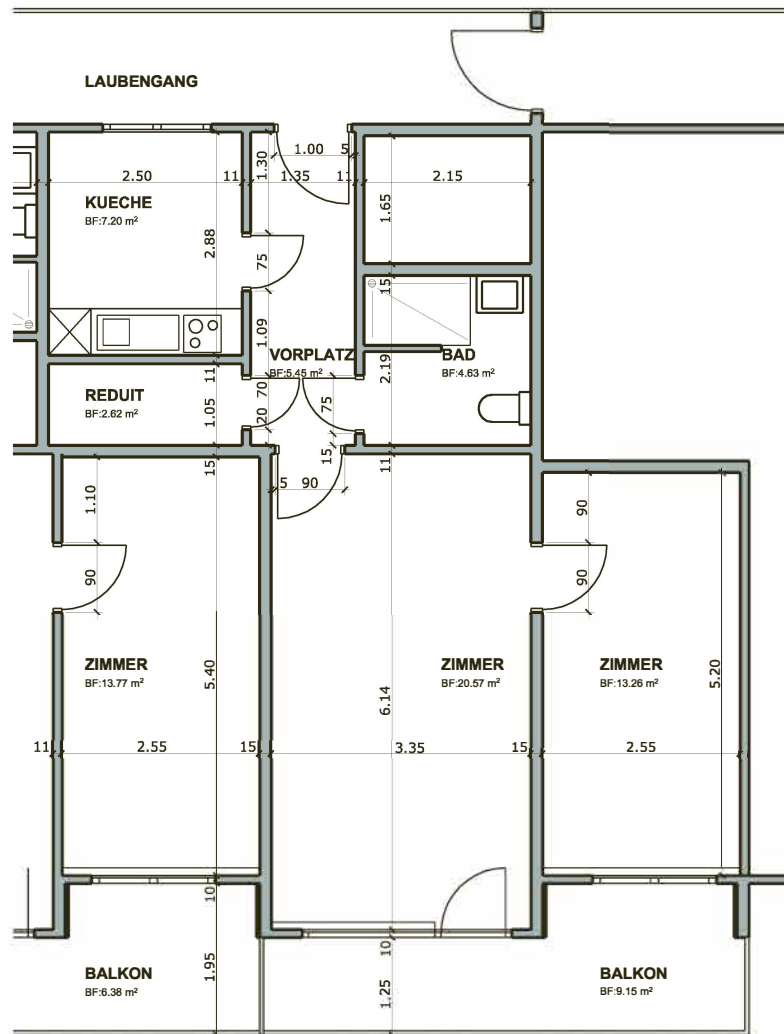

2-Zimmer-Wohnung

Gstaltenrainweg 81

Fläche: ca. 55 m²

Massstab: 1:100

Wohnungsnummern: 3, 9, 11

Basler Dybli

bsb Wohnen mit Service

2-Zimmer-Wohnung

Gstaltenrainweg 81

Fläche: ca. 58 m²

Massstab: 1:100

Wohnungsnummern: 14, 15

Basler Dybli

bsb Wohnen mit Service

2-Zimmer-Wohnung

Gstaltenrainweg 81

Fläche: ca.59 m²

Masstab: 1:100

Wohnungsnummer: 16

Basler Dybli

bsb Wohnen mit Service

3-Zimmer-Wohnung

Gstaltenrainweg 81

Fläche: ca. 84 m²

Masstab: 1:100

Wohnungsnummer: 18

Basler Dybli

bsb Wohnen mit Service

2-Zimmer-Wohnung

Gstaltenrainweg 81

Fläche: ca. 55 m²

Masstab: 1:100