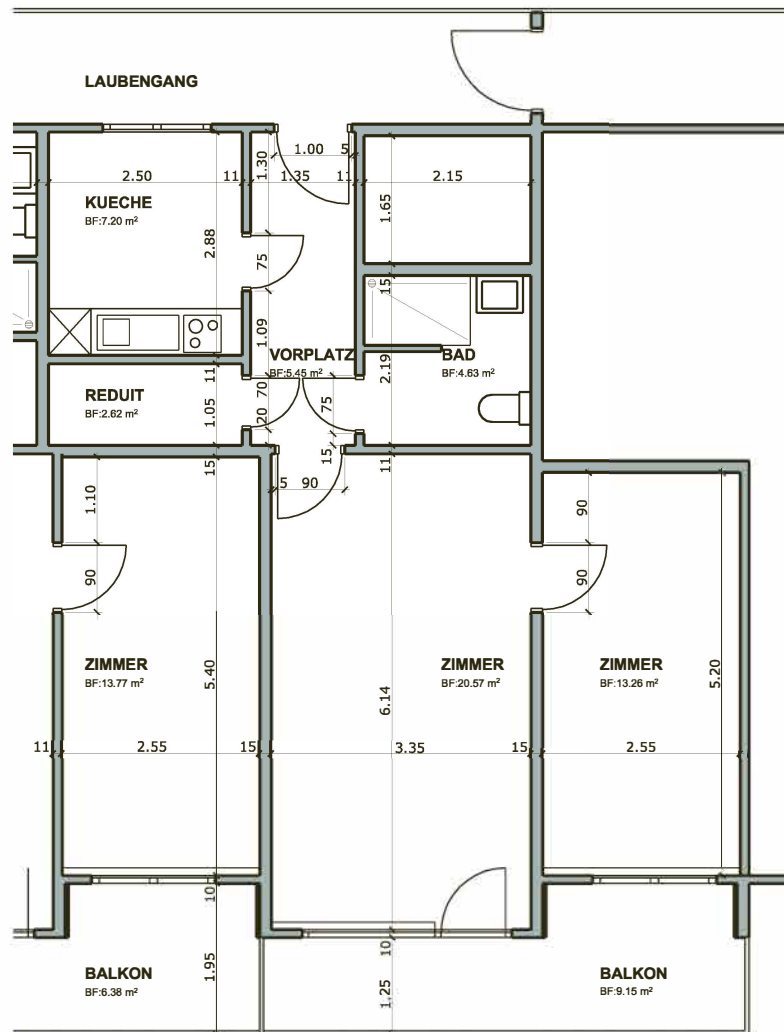

Basler Dybli

bsb Wohnen mit Service

2-Zimmer-Wohnung

Gstaltenrainweg 79 und 81

Fläche: ca. 53-54 m²

Massstab: 1:100

Wohnungsnummer: 4, 26

Basler Dybli

bsb Wohnen mit Service

2-Zimmer-Wohnung

Gstaltenrainweg 81

Fläche: ca. 54 m²

Massstab: 1:100

Wohnungsnummern: 2, 5, 8, 12

Basler Dybli

bsb Wohnen mit Service

2-Zimmer-Wohnung

Gstaltenrainweg 81

Fläche: ca. 55 m²

Massstab: 1:100

Wohnungsnummern: 3, 9, 11

Basler Dybli

bsb Wohnen mit Service

2-Zimmer-Wohnung

Gstaltenrainweg 81

Fläche: ca. 58 m²

Massstab: 1:100

Wohnungsnummern: 14, 15

Basler Dybli

bsb Wohnen mit Service

2-Zimmer-Wohnung

Gstaltenrainweg 81