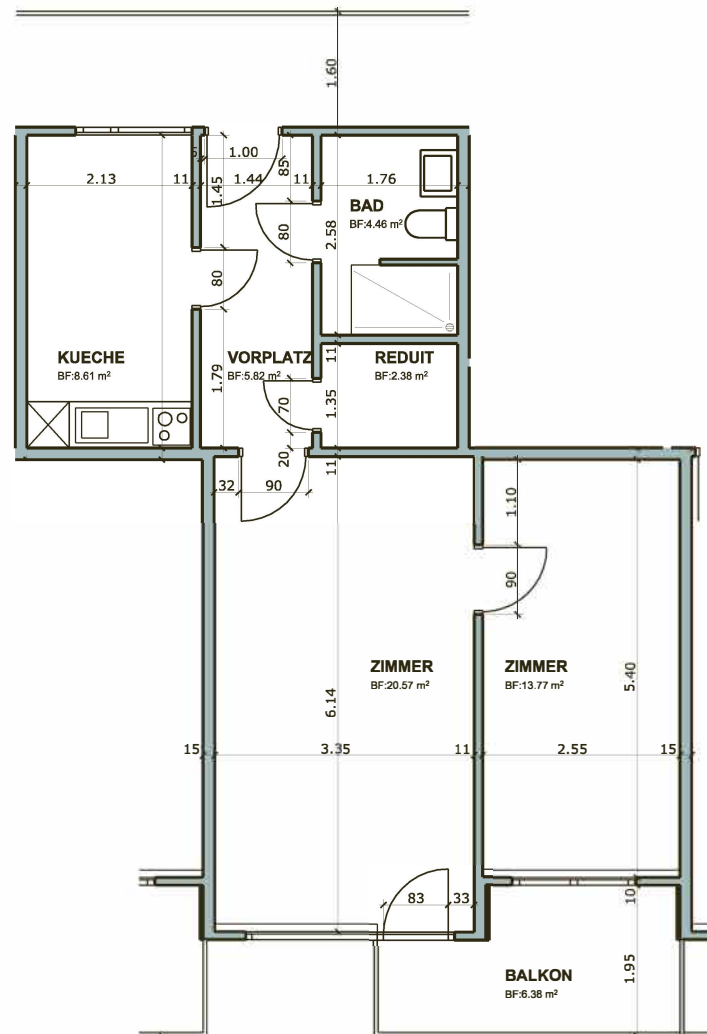

Basler Dybli

bsb Wohnen mit Service

2-Zimmer-Wohnung

Gstaltenrainweg 79 und 81

Fläche: ca. 53-54 m²

Massstab: 1:100

Wohnungsnummer: 4, 26

Basler Dybli

bsb Wohnen mit Service

2-Zimmer-Wohnung

Gstaltenrainweg 81

Fläche: ca. 54 m²

Massstab: 1:100

Wohnungsnummern: 2, 5, 8, 12

Basler Dybli

bsb Wohnen mit Service

2-Zimmer-Wohnung

Gstaltenrainweg 81

Fläche: ca. 55 m²

Massstab: 1:100

Wohnungsnummern: 3, 9, 11

Basler Dybli

bsb Wohnen mit Service

2-Zimmer-Wohnung

Gstaltenrainweg 81

Fläche: ca. 58 m²

Massstab: 1:100

Wohnungsnummern: 14, 15

Basler Dybli

bsb Wohnen mit Service

2-Zimmer-Wohnung

Gstaltenrainweg 81