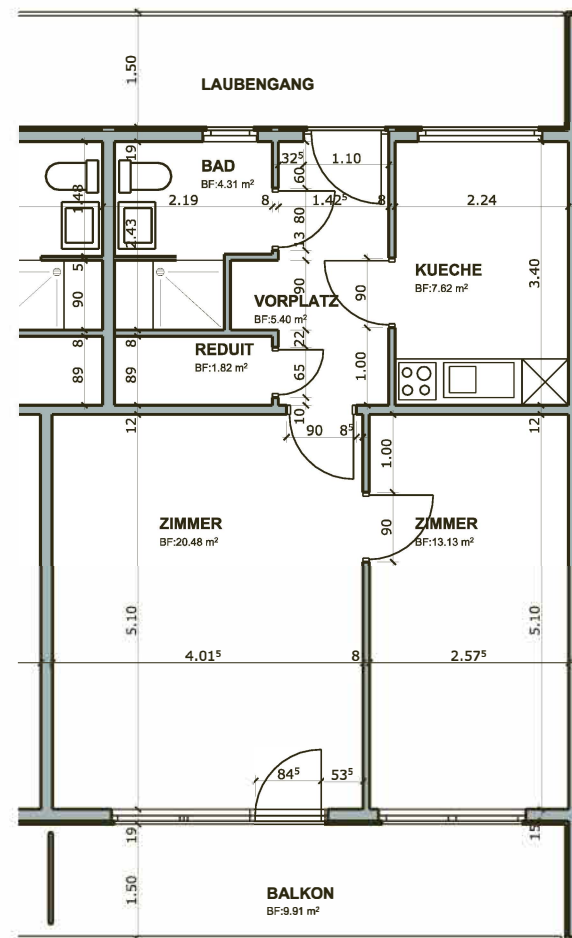

Basler Dybli

bsb Wohnen mit Service

2-Zimmer-Wohnung

Gstaltenrainweg 79 und 81

Fläche: ca. 53-54 m²

Massstab: 1:100

Wohnungsnummer: 4, 26

Basler Dybli

Gstaltenrainweg 81

Fläche: ca. 58 m²

Massstab: 1:100

Wohnungsnummern: 14, 15

Basler Dybli

bsb Wohnen mit Service

2-Zimmer-Wohnung

Gstaltenrainweg 81

Fläche: ca.59 m²

Masstab: 1:100

Wohnungsnummer: 16

Basler Dybli

bsb Wohnen mit Service

3-Zimmer-Wohnung

Gstaltenrainweg 81

Fläche: ca. 84 m²

Masstab: 1:100

Wohnungsnummer: 18

Basler Dybli

bsb Wohnen mit Service

2-Zimmer-Wohnung

Gstaltenrainweg 81

Fläche: ca. 55 m²

Masstab: 1:100