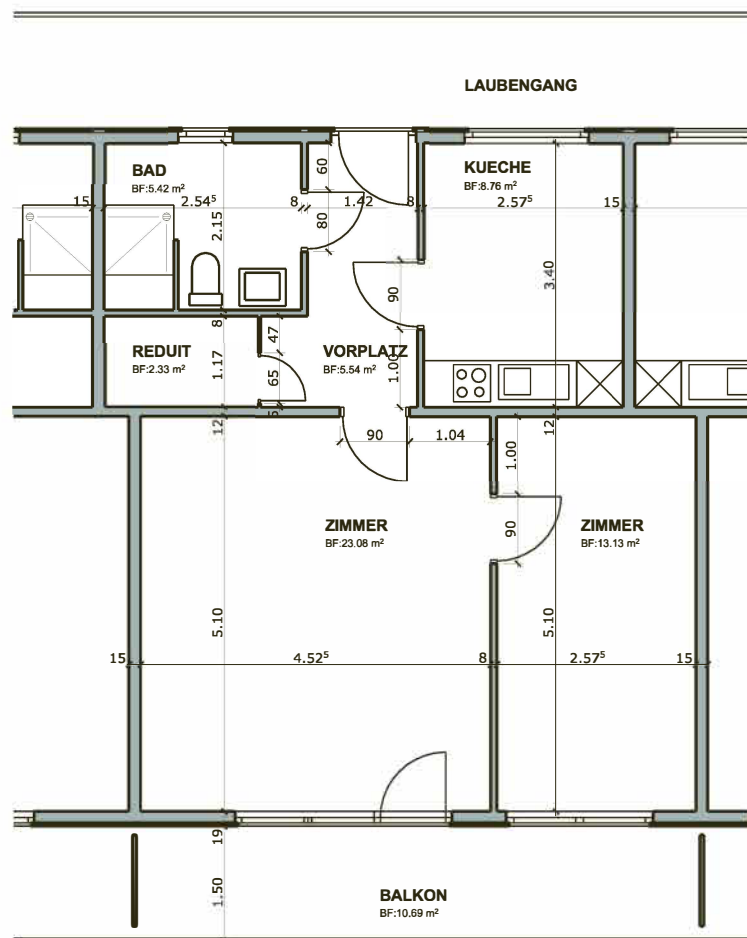

Basler Dybli

bsb Wohnen mit Service

2-Zimmer-Wohnung

Gstaltenrainweg 79 und 81

Fläche: ca. 53-54 m²

Massstab: 1:100

Wohnungsnummer: 4, 26

Basler Dybli

bsb Wohnen mit Service

2-Zimmer-Wohnung

Gstaltenrainweg 81

Fläche: ca. 54 m²

Massstab: 1:100

Wohnungsnummern: 2, 5, 8, 12

Basler Dybli

bsb Wohnen mit Service

2-Zimmer-Wohnung

Gstaltenrainweg 81

Fläche: ca. 55 m²

Massstab: 1:100

Wohnungsnummern: 3, 9, 11

Basler Dybli

bsb Wohnen mit Service

2-Zimmer-Wohnung

Gstaltenrainweg 81

Fläche: ca. 58 m²

Massstab: 1:100

Wohnungsnummern: 14, 15

Basler Dybli

bsb Wohnen mit Service

2-Zimmer-Wohnung

Gstaltenrainweg 81