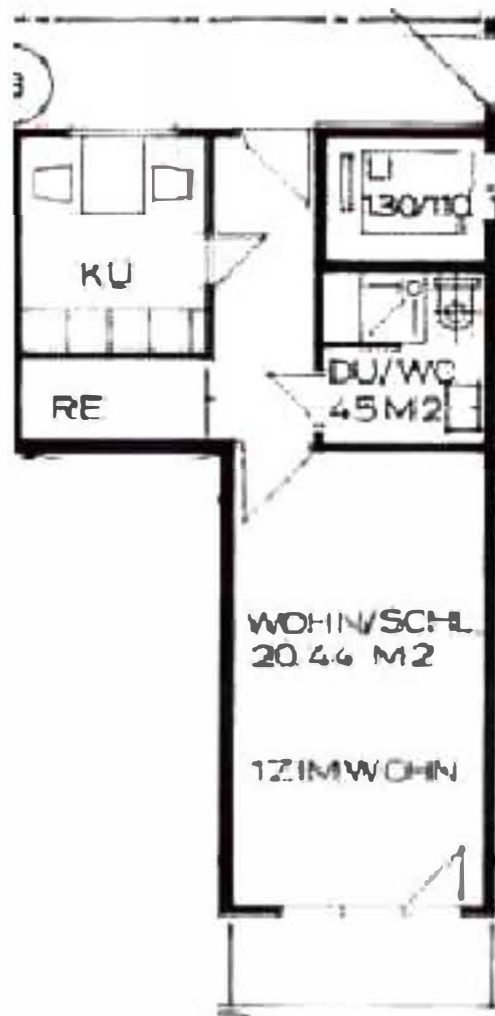

## 1-Zimmer-Wohnung

Gstaltenrainweg 79

Fläche: ca. 35 m<sup>2</sup>

Masstab: 1:100

Wohnungsnummern: 25

## 1-Zimmer-Wohnung

Gstaltenrainweg 81

Fläche: ca. 40 m<sup>2</sup>

Masstab: 1:100

Wohnungsnummer: 10