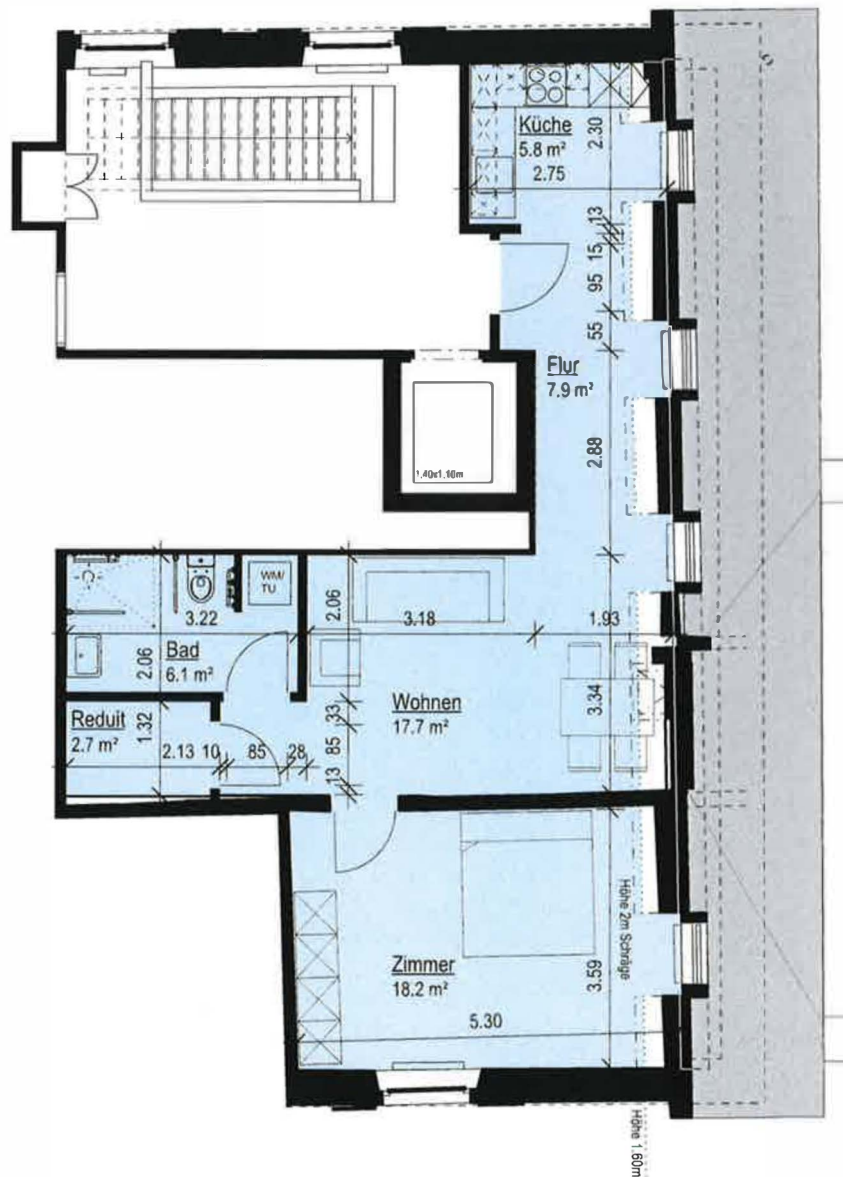

Zum Lamm

bsb Wohn- und Pflegezentrum

Wohnung 2

2-Zimmer-Wohnung: 58.5 m²

Lamm

Massstab 1:100