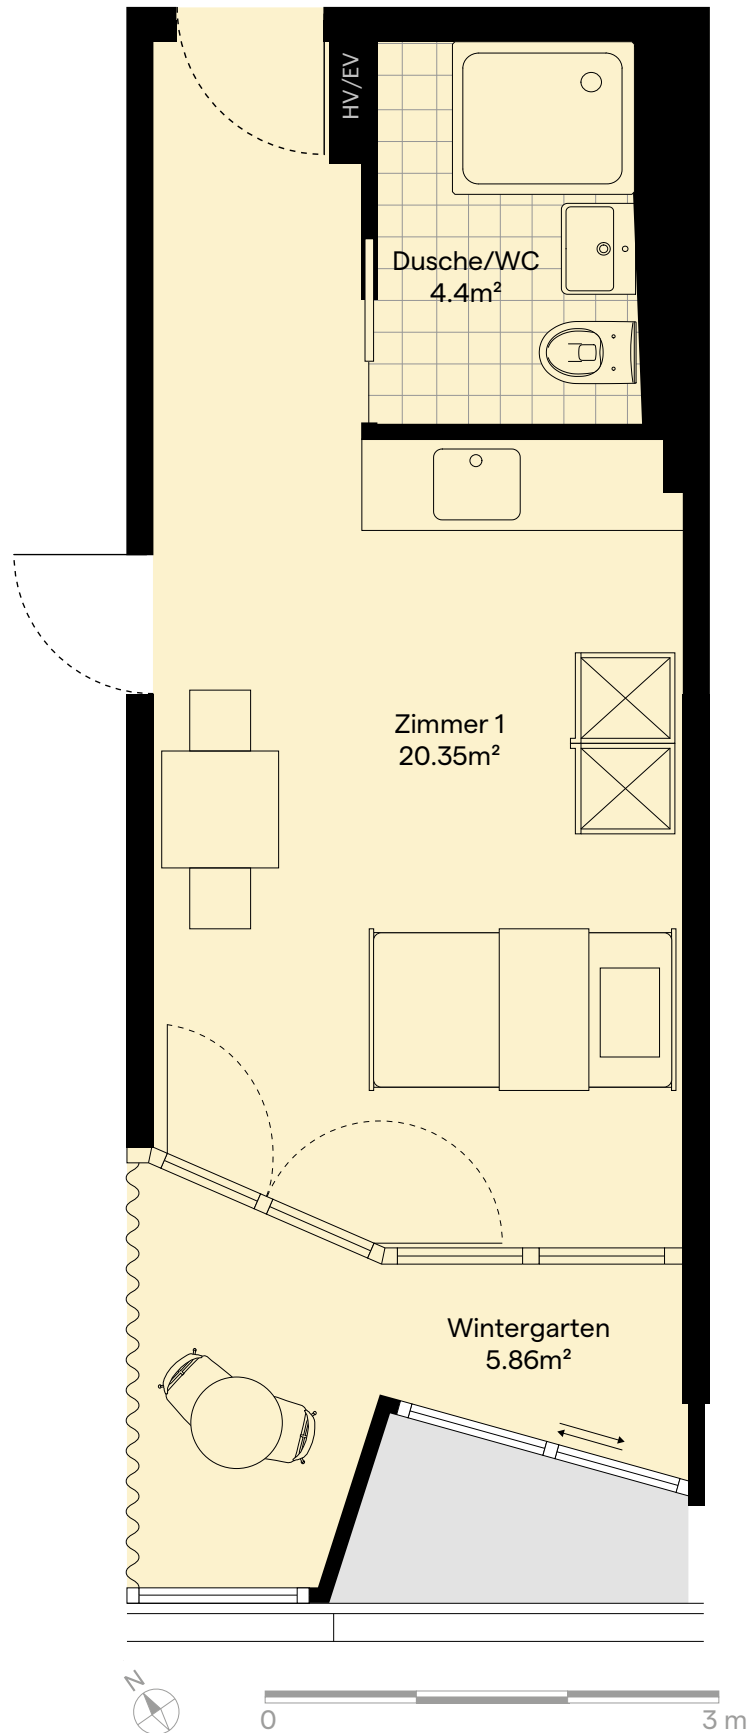

Westfeld

bsb Wohnen mit Service

Studiotyp 4, 1 Zimmer, WiGa geteilt, 30 m²

- Wohnfläche
- Nicht nutzbar

Bei sämtlichen Flächenangaben handelt es sich um Circumasse. Die Möblierung auf den Plänen und die Visualisierungen dienen als Beispiele und zeigen nicht immer den endgültigen Ausbau. Änderungen bleiben bis Bauvollendung vorbehalten.

Westfeld

bsb Wohnen mit Service

Studiotyp 4, 1 Zimmer, WiGa geteilt, 31 m²

- Wohnfläche
- Nicht nutzbar

Bei sämtlichen Flächenangaben handelt es sich um Circumasse. Die Möblierung auf den Plänen und die Visualisierungen dienen als Beispiele und zeigen nicht immer den endgültigen Ausbau. Änderungen bleiben bis Bauvollendung vorbehalten.