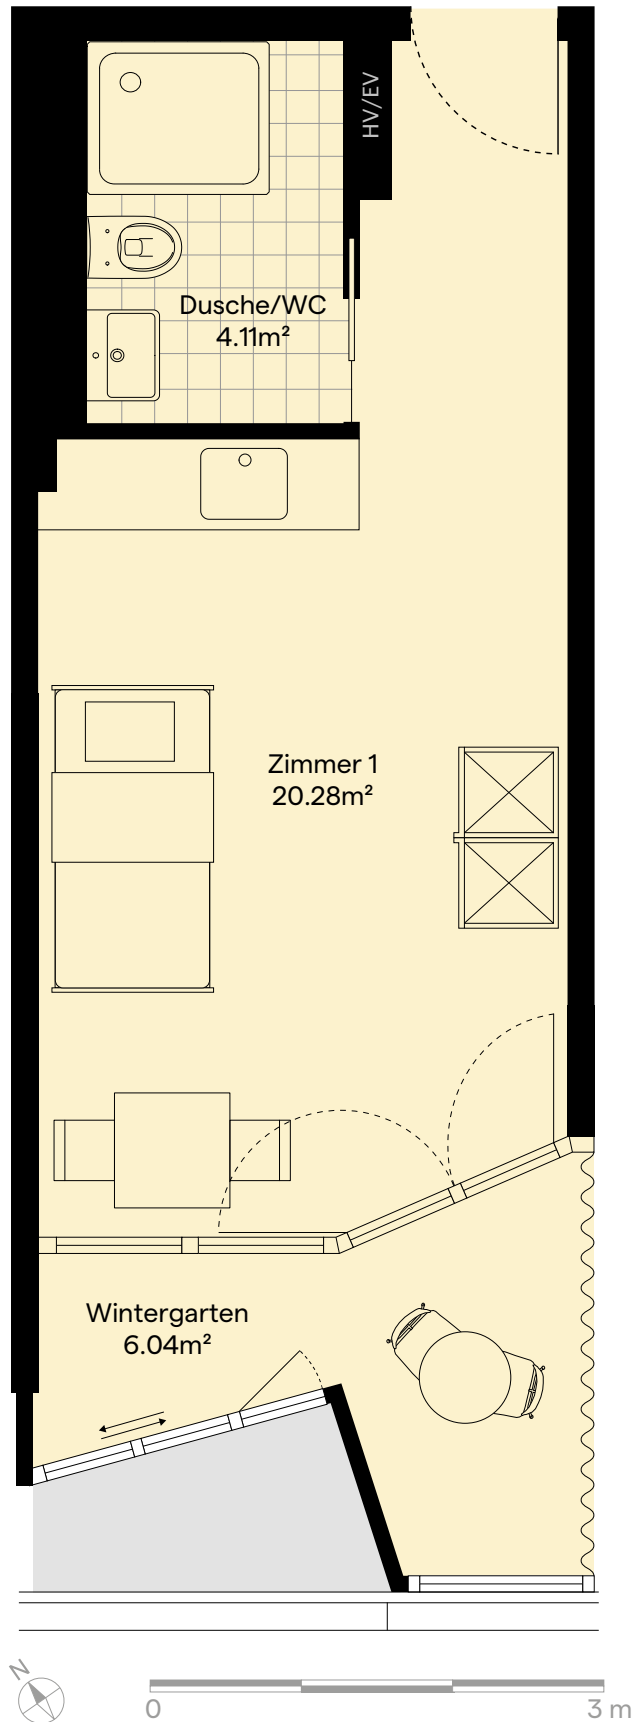

Westfeld

bsb Wohnen mit Service

Studiotyp 4, 1 Zimmer, WiGa geteilt, 30 m²

- Wohnfläche
- Nicht nutzbar

Bei sämtlichen Flächenangaben handelt es sich um Circumasse. Die Möblierung auf den Plänen und die Visualisierungen dienen als Beispiele und zeigen nicht immer den endgültigen Ausbau. Änderungen bleiben bis Bauvollendung vorbehalten.

Studiotyp 4, 1 Zimmer, WiGa geteilt, 30 m²

- Wohnfläche
- Nicht nutzbar

Bei sämtlichen Flächenangaben handelt es sich um Circumasse. Die Möblierung auf den Plänen und die Visualisierungen dienen als Beispiele und zeigen nicht immer den endgültigen Ausbau. Änderungen bleiben bis Bauvollendung vorbehalten.

Westfeld

bsb Wohnen mit Service

Studiotyp 4, 1 Zimmer, WiGa geteilt, 31 m²

- Wohnfläche
- Nicht nutzbar

Bei sämtlichen Flächenangaben handelt es sich um Circumasse. Die Möblierung auf den Plänen und die Visualisierungen dienen als Beispiele und zeigen nicht immer den endgültigen Ausbau. Änderungen bleiben bis Bauvollendung vorbehalten.