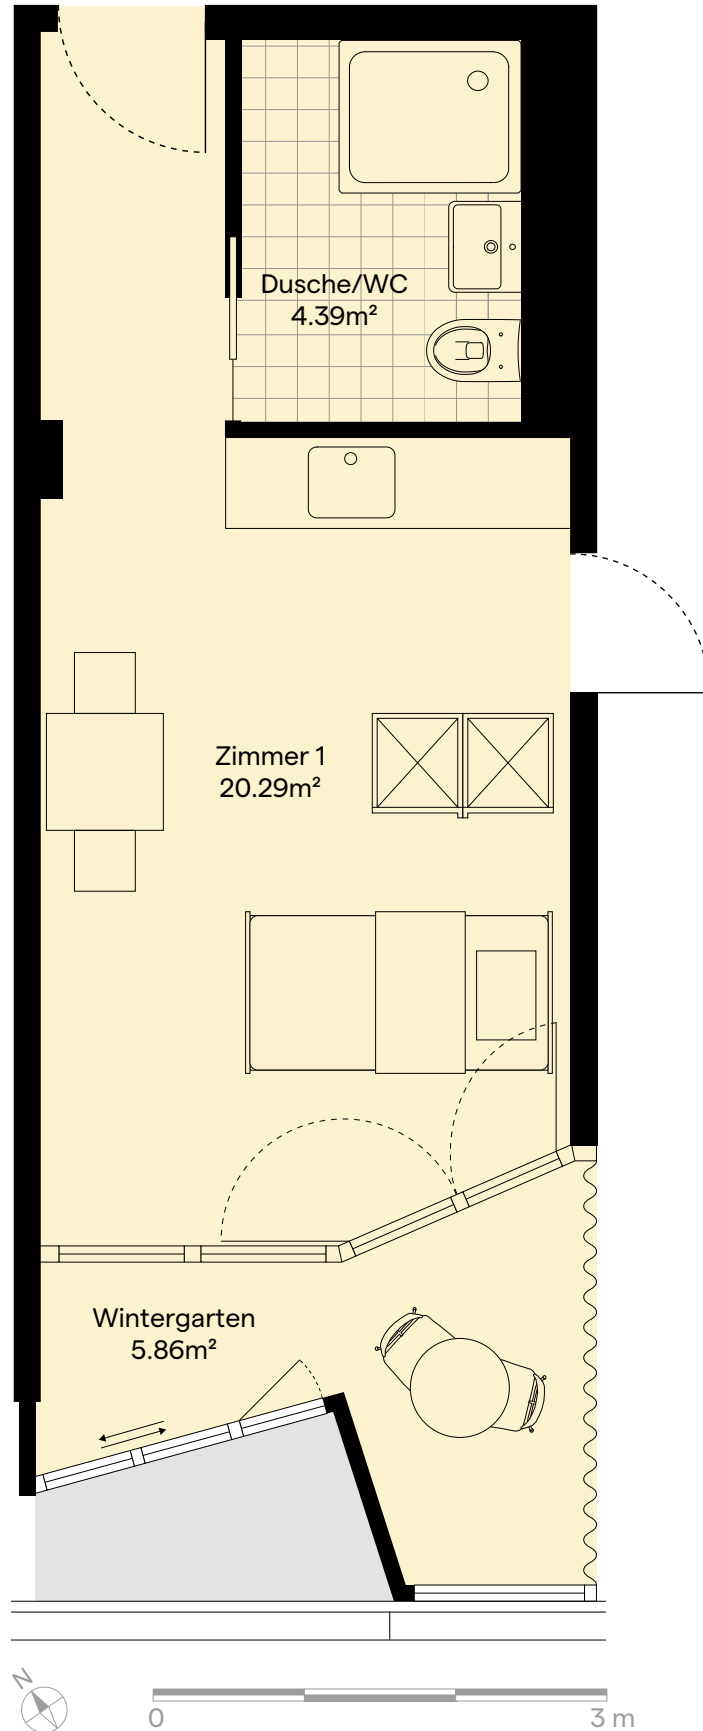

Westfeld

bsb Wohnen mit Service

Studiotyp 4, 1 Zimmer, WiGa geteilt, 30 m²

- Wohnfläche
- Nicht nutzbar

Bei sämtlichen Flächenangaben handelt es sich um Circumasse. Die Möblierung auf den Plänen und die Visualisierungen dienen als Beispiele und zeigen nicht immer den endgültigen Ausbau. Änderungen bleiben bis Bauvollendung vorbehalten.

Studiotyp 4, 1 Zimmer, WiGa geteilt, 30 m²

- Wohnfläche
- Nicht nutzbar

Bei sämtlichen Flächenangaben handelt es sich um Circumasse. Die Möblierung auf den Plänen und die Visualisierungen dienen als Beispiele und zeigen nicht immer den endgültigen Ausbau. Änderungen bleiben bis Bauvollendung vorbehalten.

Westfeld

bsb Wohnen mit Service

Studiotyp 4, 1 Zimmer, WiGa geteilt, 31 m²

- Wohnfläche
- Nicht nutzbar

Bei sämtlichen Flächenangaben handelt es sich um Circumasse. Die Möblierung auf den Plänen und die Visualisierungen dienen als Beispiele und zeigen nicht immer den endgültigen Ausbau. Änderungen bleiben bis Bauvollendung vorbehalten.