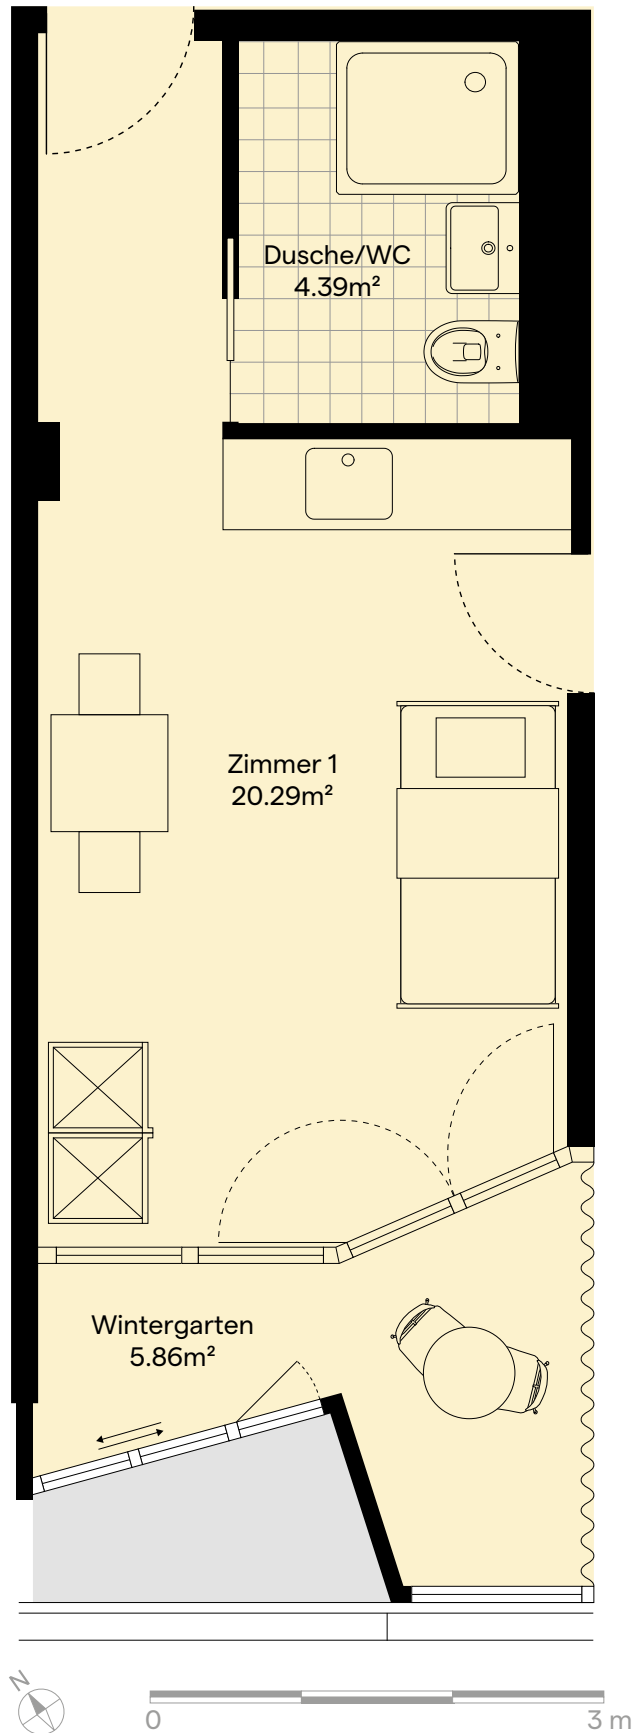

Westfeld

bsb Wohnen mit Service

Studiotyp 4, 1 Zimmer, WiGa geteilt, 30 m²

- Wohnfläche
- Nicht nutzbar

Bei sämtlichen Flächenangaben handelt es sich um Circumasse. Die Möblierung auf den Plänen und die Visualisierungen dienen als Beispiele und zeigen nicht immer den endgültigen Ausbau. Änderungen bleiben bis Bauvollendung vorbehalten.

Studiotyp 4, 1 Zimmer, WiGa geteilt, 30 m²

- Wohnfläche
- Nicht nutzbar

Bei sämtlichen Flächenangaben handelt es sich um Circumasse. Die Möblierung auf den Plänen und die Visualisierungen dienen als Beispiele und zeigen nicht immer den endgültigen Ausbau. Änderungen bleiben bis Bauvollendung vorbehalten.

Westfeld

bsb Wohnen mit Service

Studiotyp 4, 1 Zimmer, WiGa geteilt, 31 m²

- Wohnfläche
- Nicht nutzbar

Bei sämtlichen Flächenangaben handelt es sich um Circumasse. Die Möblierung auf den Plänen und die Visualisierungen dienen als Beispiele und zeigen nicht immer den endgültigen Ausbau. Änderungen bleiben bis Bauvollendung vorbehalten.