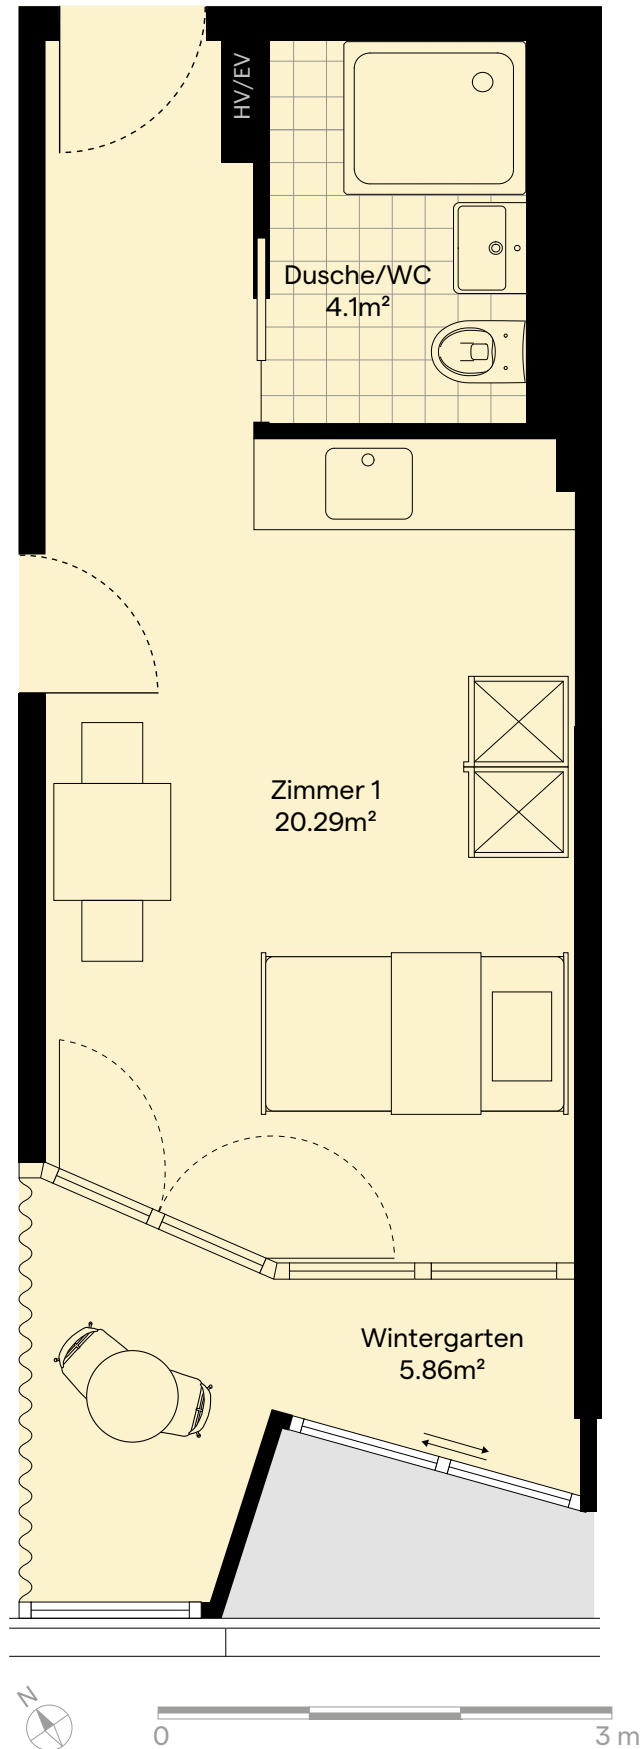

Westfeld

bsb Wohnen mit Service

Studiotyp 4, 1 Zimmer, WiGa geteilt, 30 m²

- Wohnfläche
- Nicht nutzbar

Bei sämtlichen Flächenangaben handelt es sich um Circumasse. Die Möblierung auf den Plänen und die Visualisierungen dienen als Beispiele und zeigen nicht immer den endgültigen Ausbau. Änderungen bleiben bis Bauvollendung vorbehalten.

Studiotyp 4, 1 Zimmer, WiGa geteilt, 30 m²

- Wohnfläche
- Nicht nutzbar

Bei sämtlichen Flächenangaben handelt es sich um Circumasse. Die Möblierung auf den Plänen und die Visualisierungen dienen als Beispiele und zeigen nicht immer den endgültigen Ausbau. Änderungen bleiben bis Bauvollendung vorbehalten.

Westfeld

bsb Wohnen mit Service

Studiotyp 4, 1 Zimmer, WiGa geteilt, 31 m²

- Wohnfläche
- Nicht nutzbar

Bei sämtlichen Flächenangaben handelt es sich um Circumasse. Die Möblierung auf den Plänen und die Visualisierungen dienen als Beispiele und zeigen nicht immer den endgültigen Ausbau. Änderungen bleiben bis Bauvollendung vorbehalten.